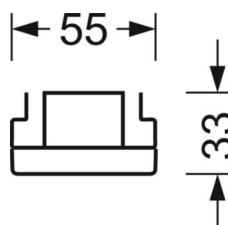

электротехника

Балласт	Электронный драйвер (1 штука)
Мощность системы	37W
сетевое напряжение	230V/50Hz
класс энергосбережения/Источник света	E

Оптика

Оснастка	LED, цветопередача/оттенок света CRI ≥ 80 / 3000K
Допуск для координаты цветности (MacAdam)	3SDCM
Фотобиологическая безопасность (светильник)	RG1
Номинальный световой поток	5655lm
Срок службы LED	50000h L80/B10 (Tq 40°C)
светоотдача светильников	151lm/W
Угол излучения	95° (C0) / 95° (C90)
UGR поп./вдоль	19.8 / 20.2

Механика

цвет корпуса	серебристый/ белый алюминий RAL 9006
размеры (LxWxH/DxH)	1531mm x 55mm x 33mm
вес (нетто)	2kg
Вид монтажа	сборка трековых систем, световая структура

DEEP-LINK

<https://www.regiolux.de/ru/article/19415004095>

Ссылка	LED 6000lm 830
ηLB	100 %
Φ ↓/↑	98 % / 2 %
UGR поп./вдоль	19.8 / 20.2

размеры

L	1531 mm	Длина
B	55 mm	Ширина
H	33 mm	Высота