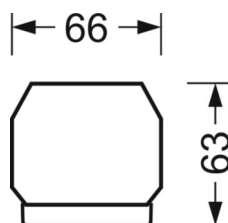

Механика

цвет корпуса	серебристый/ белый алюминий RAL 9006
размеры (LxWxH/DxH)	1531mm x 55mm x 33mm
вес (нетто)	2kg
Вид монтажа	сборка трековых систем, световая структура

DEEP-LINK

<https://www.regiolux.de/ru/article/19415004095>

Ссылка	LED 6000lm 830
ηLB	100 %
Φ ↓/↑	98 % / 2 %
UGR поп./вдоль	19.8 / 20.2

размеры

L	1531 mm	Длина
B	55 mm	Ширина
H	33 mm	Высота