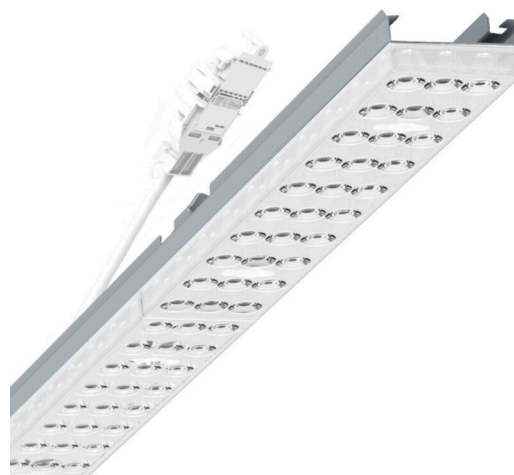

прибородержатель переменный - Individual.Lens.Optic - прямой широконаправленный свет - без видимых стыков

Ламподержатель из оцинкованного стального профиля, поверхность покрыта лаком на полиэфирной смоле. Крепление без инструментов с нажимными затворами, встроенными в конструкцию, обеспечивают защиту от кражи и взлома. В несущей трековой шине позиционируется по-разному. Цвет корпуса серебристый/ белый алюминий RAL 9006; Прямой широко направленный свет, распространяющийся через линзу «Individual.Lens.Optic» из пластика ПММА. Оптика отдельных линз делает сборку и установку предельно удобными, плоскость легко чистится. Тройные ряды из отдельных линз и лампо-/прибородержатели, идеально согласованные между собой, обеспечивают цельный вид без стыков и неравномерностей Подключение к электросети через присоединительный провод длиной 1 м для свободного позиционирования прибородержателя в световой полосе и 3-полюсную втычную деталь для быстрой сборки со свободным выбором фаз. Сменные блоки, позволяющие легко модернизировать освещение, существенно продлевают срок службы всей осветительной установки.

электротехника

Балласт	Электронный драйвер (1 штука)
Мощность системы	37W
сетевое напряжение	230V/50Hz
класс энергосбережения/Источник света	E

Оптика

Оснастка	LED, цветопередача/оттенок света CRI ≥ 80 / 3000K
Допуск для координаты цветности (MacAdam)	3SDCM
Фотобиологическая безопасность (светильник)	RG1
Номинальный световой поток	5655lm
Срок службы LED	50000h L80/B10 (Tq 40°C)
светоотдача светильников	151lm/W
Угол излучения	95° (C0) / 95° (C90)
UGR поп./вдоль	19.8 / 20.2

Механика

цвет корпуса	серебристый/ белый алюминий RAL 9006
размеры (LxWxH/DxH)	1531mm x 55mm x 33mm
вес (нетто)	2kg
Вид монтажа	сборка трековых систем, световая структура

DEEP-LINK

<https://www.regiolux.de/ru/article/19415004095>

Ссылка	LED 6000lm 830
ηLB	100 %
Φ ↓/↑	98 % / 2 %
UGR поп./вдоль	19.8 / 20.2

размеры

L	1531 mm	Длина
B	55 mm	Ширина
H	33 mm	Высота