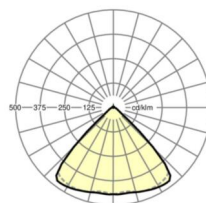

Механика

цвет корпуса	серебристый/ белый алюминий RAL 9006
размеры (LxWxH/DxH)	1531mm x 55mm x 33mm
вес (нетто)	2kg
Вид монтажа	сборка трековых систем, световая структура

DEEP-LINK

<https://www.regiolux.de/ru/article/19415004095>

Ссылка	LED 6000lm 830
ηLB	100 %
Φ ↓/↑	98 % / 2 %
UGR поп./вдоль	19.8 / 20.2

размеры

L	1531 mm	Длина
B	55 mm	Ширина
H	33 mm	Высота